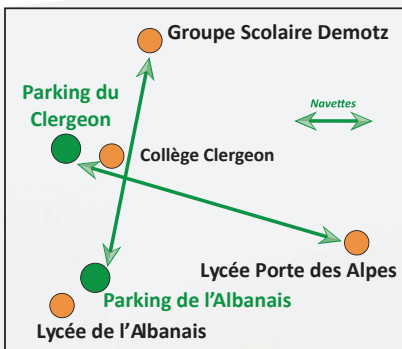

Des navettes reliant les parkings du Clergeon et de l'Albanais aux établissements scolaires sont à disposition le matin, le soir et le mercredi midi.

Vers Groupe scolaire Demotzdépart voie 13 et 14

Rumilly - Albanais

ARRIVÉE ET DÉPART PARKING DE L'ALBANAIS

Arrêt	MATIN / LMMJV			SOIR COLLÈGES 17:00 / LMJV			
	Transporteur	Circuit	Arrivée 7:30	Transporteur	Circuit	Voie	Retour
DÉPART PARK. ALBANAIS			—				17:00
LES PRAILLATS	Voyages Grillet	223-002	7:25	Voyages Grillet	223-102	14	17:06
SAVOIROUX	//	223-003	7:23	//	223-103	13	17:08
L'HERMITAGE	//	223-003	7:21	//	//	13	17:10
CHEZ LES GAYS	//	223-004	7:22	//	223-104	12	17:16
LES GUERONS BAS	//	//	7:20	//	//	12	17:12
CHAVANNES	//	//	7:24	//	//	12	17:09
CLOS DE L'EAU VIVE	//	//	7:25	//	//	12	17:07
LES TENNIS	//	//	7:26	//	//	12	17:05
LES GUERONS HAUT	//	223-014	7:20	//	223-114	15	17:07
CELAZ HAUT	//	223-005	7:05	//	223-105	8	17:15
GAY MOULIN	//	//	7:24	//	//	8	17:35
CHOISILIEU	//	//	7:25	//	//	8	17:09
ECLES	//	//	7:26	//	//	8	17:11
LE RENDU BAS	//	//	7:27	//	//	8	17:08
BESSINE COTEAU	//	//	7:30	//	//	8	17:05
MARTENEX	Grillet Tourisme	223-009	7:22	Grillet Tourisme	223-134	5	17:32
PRES RIANTS	//	223-035	7:25	//	223-130	11	17:14
ARRIVÉE PARK. ALBANAIS			7:30				—