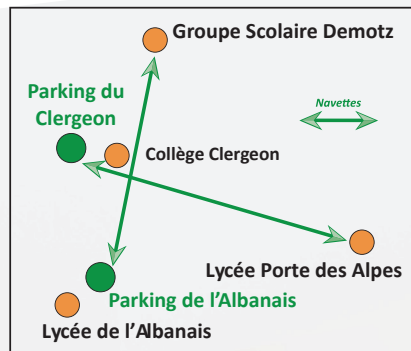

# Fiche horaire 2013 / 2014

Des navettes reliant les parkings du Clergeon et de l'Albanais aux établissements scolaires sont à disposition le matin, le soir et le mercredi midi.

Vers Groupe scolaire Demotz .....départ voie 1 et 2  
Vers Lycée Porte des Alpes.....départ voie 4

## Val de Fier

### ARRIVÉE ET DÉPART PARKING CLERGEON

Arrêt	Transporteur	MATIN		MATIN	
		LMMJV		LMMJV	
		Circuit	Arrivée 7:30	Circuit	Arrivée 8:45
ST ANDRE	Savoies Tourisme	LR031S801	7:13	LR031S900	8:16
MAIRIE	//	//	7:12	//	8:17
SION	//	LR031S800	7:13	//	8:18
LE CHENEY	//	//	7:14	//	8:19
LA RAVOIRE	//	//	7:15	//	8:20
ARRIVÉE PARK. CLERGEON			7:30	8:45	

Arrêt	Transporteur	SOIR LYCÉES 15:45**			SOIR COLLÈGES 17:00			SOIR LYCÉES 17:50		
		LMJV			LMJV			LMJV		
		Circuit	Voie	Retour	Circuit	Voie	Retour	Circuit	Voie	Retour
DÉPART PARK. CLERGEON				15:45			17:00			17:50
ST ANDRE	Savoies Tourisme	LR031S150	3	16:07	LR031S161	4	17:19	LR031S171	4	18:10
MAIRIE	//	//	3	16:06	//	4	17:18	//	4	18:08
SION	//	//	3	16:05	//	4	17:17	//	4	18:06
LE CHENEY	//	//	3	16:04	//	4	17:16	//	4	18:05
LA RAVOIRE	//	//	3	16:03	//	4	17:15	//	4	18:04