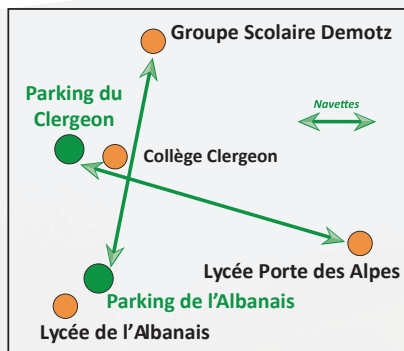

Des navettes reliant les parkings du Clergeon et de l'Albanais aux établissements scolaires sont à disposition le matin, le soir et le mercredi midi.

Vers Groupe scolaire Demotz.....départ voie 13 et 14

Moye

ARRIVÉE ET DÉPART PARKING DE L'ALBANAIS

Arrêt	Transporteur	MATIN/LMMJV		SOIR COLLÈGES 17:00/ LMJV		
		Circuit	Arrivée 7:35	Circuit	Voie	Retour
DÉPART PARK. ALBANAIS			—			17:00
BESSINE	Voyages Grillet	223-005	7:08	223-105	8	17:18
LA BRUYERE	"	"	7:10	"	8	17:20
LE VILLARD	"	"	7:12	"	8	17:22
SALLONGY	"	"	7:14	"	8	17:23
CHEZ TOUNIN	"	"	7:15	"	8	17:25
POISU	"	"	7:18	"	8	17:28
LES 4 CHEMINS	"	"	7:20	"	8	17:30
LA RATE	"	"	7:23	"	8	17:33
TERRINAZ	"	223-006	7:05	223-106	9	17:13
SURJET	"	"	7:08	"	9	17:16
BISE ET CHAVANEL	"	"	7:15	"	9	17:23
LE NIVELLARD	"	"	7:16	"	9	17:24
BORCHERENS	"	"	7:19	"	9	17:28
PARMAND	"	"	7:21	"	9	17:08
LE FOUG	"	"	7:24	"	9	17:07
CHEZ LES CHAL	"	"	7:26	"	9	17:05
SEMBLINGY	"	223-007	7:06	223-107	10	17:14
PRACHILLET	"	"	7:12	"	10	17:10
PRESSY	"	"	7:15	"	10	17:06
SAINT OURS	"	223-008	7:10	223-108	7	17:20
MARCELLEX	"	"	7:20	"	7	17:10
ARRIVÉE PARK. ALBANAIS			7:35			—

Des navettes reliant les parkings du Clergeon et de l'Albanais aux établissements scolaires sont à disposition le matin, le soir et le mercredi midi.

Vers Groupe scolaire Demotzdépart voie 13 et 14

Moye