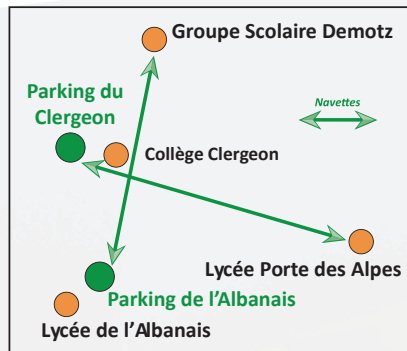

Des navettes reliant les parkings du Clergeon et de l'Albanais aux établissements scolaires sont à disposition le matin, le soir et le mercredi midi.

Vers Groupe scolaire Demotz.....départ voie 13 et 14

Moye

ARRIVÉE ET DÉPART PARKING DE L'ALBANAIS

Arrêt	Transporteur	MATIN/LMMJV		SOIR COLLÈGES 17:00/ LMJV		
		Circuit	Arrivée 7:35	Circuit	Voie	Retour
DÉPART PARK. ALBANAIS			—			17:00
BESSINE	Voyages Grillet	223-005	7:08	223-105	8	17:18
LA BRUYERE	"	"	7:10	"	8	17:20
LE VILLARD	"	"	7:12	"	8	17:22
SALLONGY	"	"	7:14	"	8	17:23
CHEZ TOUNIN	"	"	7:15	"	8	17:25
POISU	"	"	7:18	"	8	17:28
LES 4 CHEMINS	"	"	7:20	"	8	17:30
LA RATE	"	"	7:23	"	8	17:33
TERRINAZ	"	223-006	7:05	223-106	9	17:13
SURJET	"	"	7:08	"	9	17:16
BISE ET CHAVANEL	"	"	7:15	"	9	17:23
LE NIVELLARD	"	"	7:16	"	9	17:24
BORCHERENS	"	"	7:19	"	9	17:28
PARMAND	"	"	7:21	"	9	17:08
LE FOUG	"	"	7:24	"	9	17:07
CHEZ LES CHAL	"	"	7:26	"	9	17:05
SEMBLINGY	"	223-007	7:06	223-107	10	17:14
PRACHILLET	"	"	7:12	"	10	17:10
PRESSY	"	"	7:15	"	10	17:06
SAINT OURS	"	223-008	7:10	223-108	7	17:20
MARCELLEX	"	"	7:20	"	7	17:10
ARRIVÉE PARK. ALBANAIS			7:35			—

Des navettes reliant les parkings du Clergeon et de l'Albanais aux établissements scolaires sont à disposition le matin, le soir et le mercredi midi.

Vers Groupe scolaire Demotzdépart voie 13 et 14

Moye